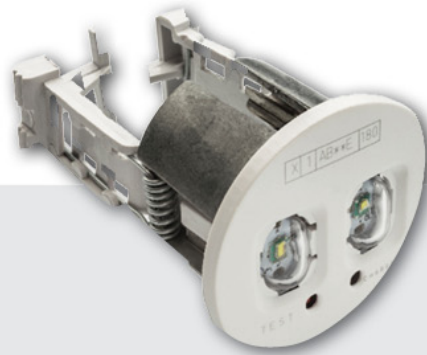

# VÍA LED

UNE 60598-2-22

110V 50/60Hz

IP 20 IK 04

Referencia	Lúmenes	Autonomía	Lámpara	Batería	Potencia	Modo de funcionamiento
VV3	170	3	2 LED 3W	Ni-Cd	3,6	Permanente

Alumbrado de Emergencia. Via. VV3 hecho por Normalux. Lúmenes 170 lm. Autonomía 3 h. Modo de funcionamiento Permanente. Tipo de instalación Empotrable. Fuente de luz Led. Batería Ni-Cd. IP 20. IK 04. Versión Estandar. Acabado Blanco. Difusor Transparente. Carcasa hecha de PC+ABS Autoextinguible. Alimentación 110V 50/60Hz. Dimensiones 35 x 35 x 33. Manufacturado con la regulación UNE 60598-2-22.