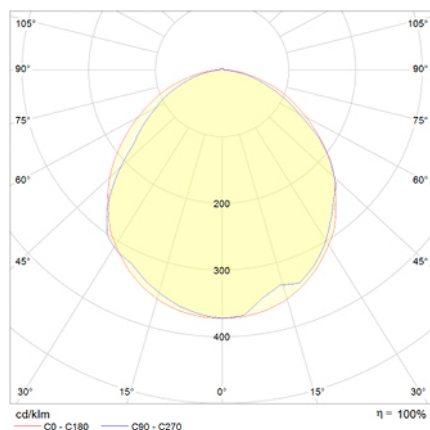

# EXTRAPLANA

UNE 60598-2-22

110V 50/60Hz

IP 44 IK 04

Referencia	Lúmenes	Autonomía	Lámpara	Batería	Potencia	Modo de funcionamiento
F2-200L	200	2	LED 0,25W	Ni-Cd	2,3	No permanente

Alumbrado de Emergencia. Extraplana. F2-200L hecho por Normalux. Lúmenes 200 lm. Autonomía 2 h. Modo de funcionamiento No permanente. Tipo de instalación Superficie. Fuente de luz Led. Batería Ni-Cd. IP 44. IK 04. Versión Estandar. Acabado Blanco. Difusor Opal. Carcasa hecha de Policarbonato. Alimentación 110V 50/60Hz. Dimensiones 325 x 134 x 34. Manufacturado con la regulación UNE 60598-2-22.

## Curva Isolux